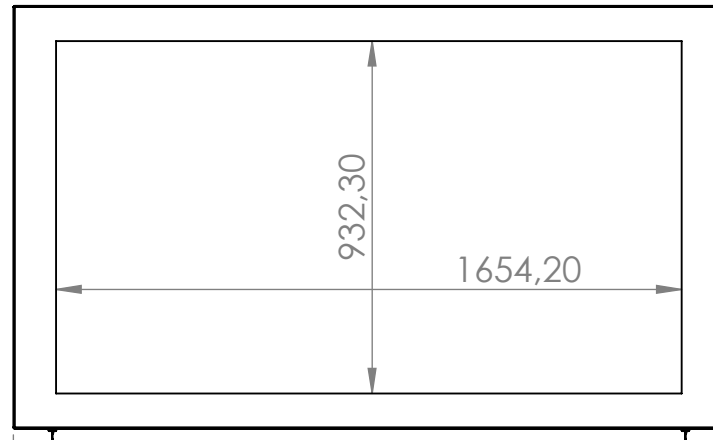

**DSS Wandbox
Outdoor M575L 75"
Landscape**

202,50
47,50 106,60

1118

932,30

1654,20

1879,70

160

93,40